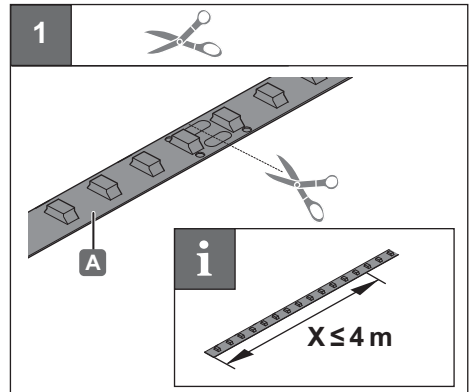

LED 3015

833.76.080
833.76.081
833.76.082

24 V System	K	W	T _A	mm	mm	
833.76.080	3000 K	15 W/m	-20 °C – +35 °C -4 °F – +95 °F	5000 x 10 x 2.5	≥ 5010 x 20 x 12.5	833.77.900
833.76.081	4000 K					833.77.901
833.76.082	6000 K					833.77.912
						833.77.913
						833.77.914
						833.77.915