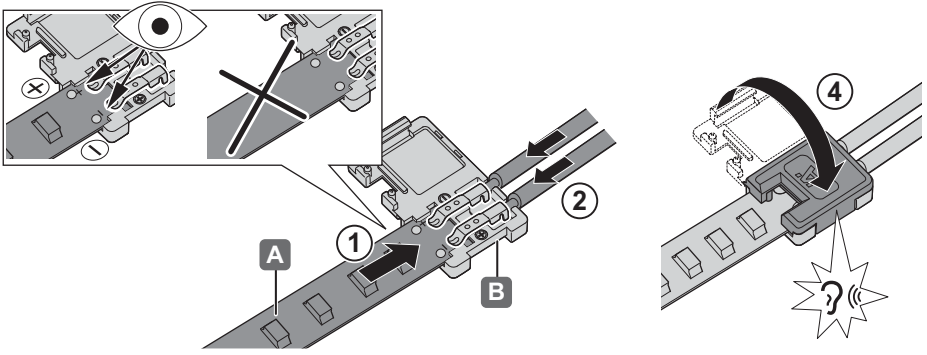

2

3

i

+

HDE 11.12.2012

732.28.287