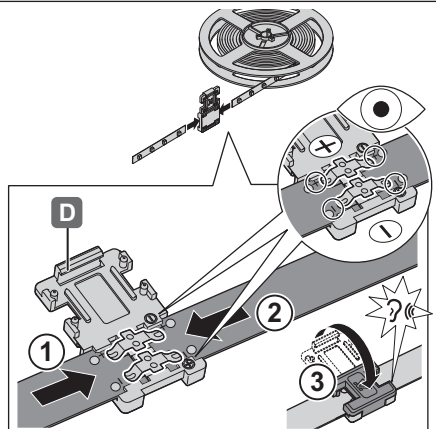

2

3

i

+

HDE 11.12.2012

732.28.287