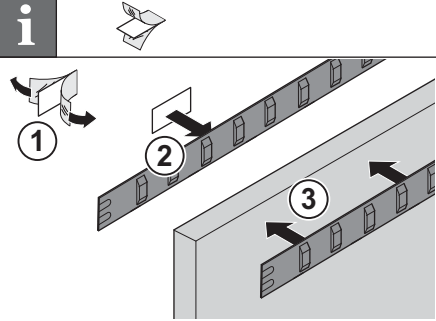

2

3

i

+

HDE 11.12.2012

732.28.287