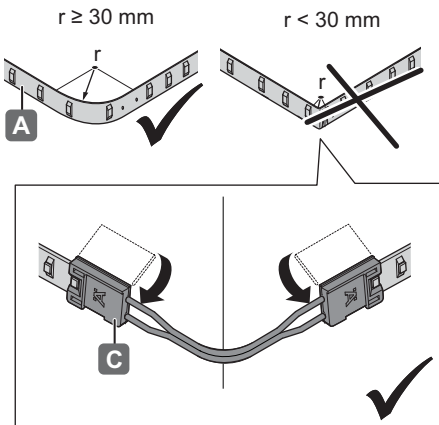

2

3

i

+

HDE 11.12.2012

732.28.287