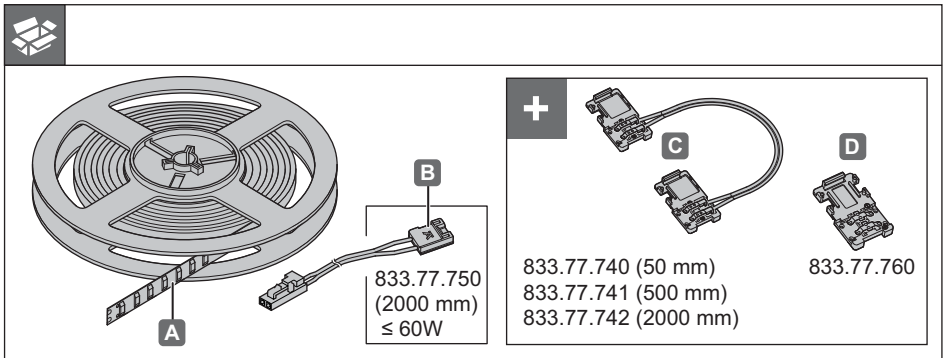

LED 3015

833.76.080
833.76.081
833.76.082

24 V System	K	W	T _A	mm	mm	
833.76.080	3000 K	15 W/m	-20 °C – +35 °C -4 °F – +95 °F	5000 x 10 x 2.5	≥ 5010 x 20 x 12.5	833.77.900
833.76.081	4000 K					833.77.901
833.76.082	6000 K					833.77.912
						833.77.913
						833.77.914
						833.77.915