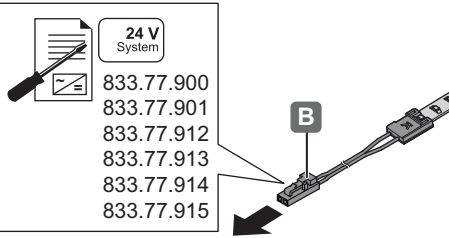

2

3

i

+

HDE 11.12.2012

732.28.287