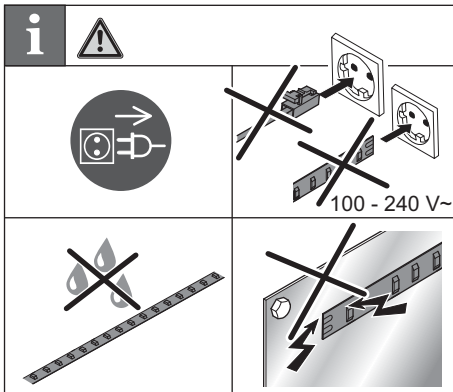

LED 3015

833.76.080
833.76.081
833.76.082

24 V System	K	W	T _A	mm	mm	
833.76.080	3000 K	15 W/m	-20 °C – +35 °C -4 °F – +95 °F	5000 x 10 x 2.5	≥ 5010 x 20 x 12.5	833.77.900
833.76.081	4000 K					833.77.901
833.76.082	6000 K					833.77.912
						833.77.913
						833.77.914
						833.77.915